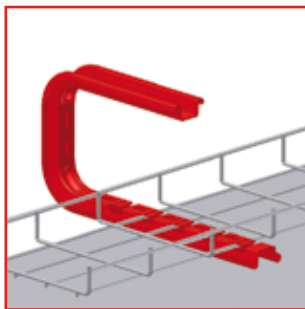

Oznaka	Visina mm	Širina mm	Debljina mm	Dužina mm
KPCL 41*21	-	-	-	-

VFCL | Kopča za brzo pričvršćivanje mrežastih regala na konzole

- Za pričvršćenje mrežastih regala na zidni nosač
- **Standardna izrada:** Elektrolitsko cinčenje

Prednosti:
Pojačana
stabilnost,
pouzdanost,
jednostavno

COMEGACL - LOMEGACL | C – nosač i L - nosač za brzi spoj mrežastih regala

COMEGACL - LOMEGACL

Prednosti:
Brzo,
stabilno,
univerzalno

COMEGACL

Za brzu bezvijačnu montažu mrežastih regala
Standardna iztada: Pocinkovani lim