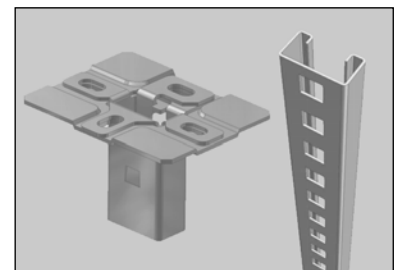

- Stubni nosač se sastoji od poklopca ploče i montažnog profila.
- Takav stubni nosač ima veliku prednost, kako konzile na C – profil, tako se poklopac na stub može predugraditi.
- Spajanjem tih komponenti brzo je izvodljivo.
- Zajedno sa konzolom KCL i brzo spojivi adapter CLHS ,
- Nudimo rešenje koje je 100% bezvijačno.
- **Standardna izrada:** Pocinkovani lim