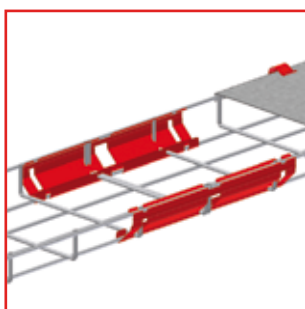

KPVFL 35

- Za brzu bezvijačnu montažu mrežastih regala tipa VFL 35.
- Nije namenjen za mrežaste regale tipa VFL 35*0.65
- **Standardna iztada:** Pocinkovani lim