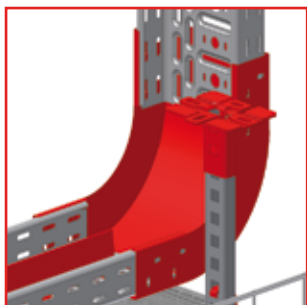

Prednosti:
brzo,
izjednačavanje
potencijala

KBV | Brza spojnica za KBSI

- Za brzu montažu kablovskih regala tipa KBSI 35 | KBSI 60 sa integrisanim spajanjem.
- Ravne spojnice i vijci s maticom nisu više potrebni.
- Posebno povoljno!!
- **Standardna izrada:** vučeni čelik

Lukovi 90°, brzo spajanje

VBCL | Silazni luk 90°, brzo spajanje SBCL | Silazni luk 90°, brzo spajanje

- Silazni i uzlazni lukovi visine 60 mm od sada i u brzo-spojivoj varijanti.
- Kablovski regal ulazi u element silaznog i uzlaznog luka, čime postižemo maksimalno čvrst spoj.
- Element se spaja brzo i bez velikog napora.
- Mogućnost dodatnog pričvršćenje vijkom i maticom.
- U potpunosti brzo-spojivo na kablovske regale tipa KBS 60 i
- KBSI 60, bez potrebe za dodatnim alatom.
- Za lukove postoji i poklopac.
- I sporučivo samo u visini od 60 mm.
- **Standardna izrada:** pocinkovani lim

Prednosti:
Brzo,
lagano,
pojačana
stabilnost

Oznaka	Visina mm	Širina mm
SBCL 90°60°050	60	50
SBCL 90°60°075	60	75
SBCL 90°60°100	60	100
SBCL 90°60°150	60	150
SBCL 90°60°200	60	200
SBCL 90°60°250	60	250
SBCL 90°60°300	60	300
SBCL 90°60°400	60	400
SBCL 90°60°500	60	500
SBCL 90°60°600	60	600

SLIS - CL | Pregrada na kopčanje za brzo spajanje

- Pregrada tipa SLIS idealno je rešenje za pregrađivanje kablovskih regala. Pričvršćuje se bezvijačno,
- Kopčom CL. Istovremeno se time štedi na vremenu ugradnje.
- Kopče se prvo postave kroz perforacije kablovskih regala, a zatim se postavlja pregrada.
- Pregrada SLIS: dužina 3000 mm, visina 60 mm
- Pregrada SLIS namenjena je za kablovske regale širine 200 mm
- **Standardna izrada:** pocinkovani lim