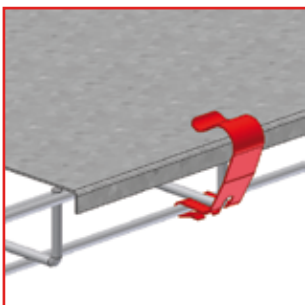

Kopče za poklopac mrežastih regala

Za zaštitu položenih kablova Vergokan nudi poklopce za mrežaste regale. Univerzalni poklopac tipa "D" može se uz pomoć kopči čvrsto spojiti na mrežne regale.

DCLVF 35 | DCLVF