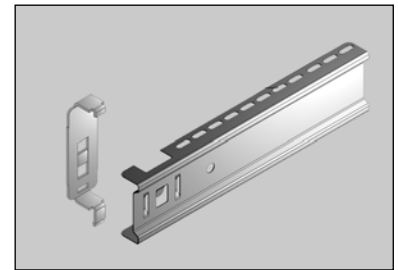

Prednost:
Čvrsto kačenje,
stabilno,
brzo

VFVLBCL | Podni nosači za mrežaste regale, brzi spoj

- Ovaj inovativni nosač namenjen je za podnu i / ili zidnu Montažu mrežastih regala.
- Isporučivo u širinama: 150 – 200 – 300 – 400 – 500 - 600
- **Standardna izrada:** Pocinkovani lim

Prednosti:
Jednostavno,
brzo,
stabilno

KCL - CLHS | Zidna konzola i adapter za brzo i bezvijačno spajanje

- Kombinacija KCL i HSLECL predstavlja kompletno i brzo sklapajuće rešenje.
- Spajanjem adaptera CLHS dobijamo simetrično i bezvijačno pričvršćenje konzla
- **Standardna izrada:** Pocinkovani lim.