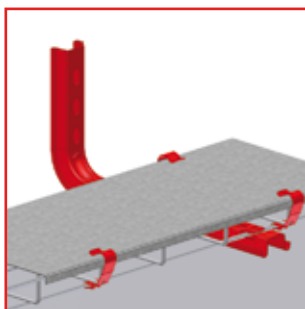

Prednosti:
Pojačana
stabilnost,
pouzdanost,
jednostavno

COMEGACL - LOMEGACL | C – nosač i L - nosač za brzi spoj mrežastih regala

COMEGACL - LOMEGACL

Prednosti:
Brzo,
stabilno,
univerzalno

COMEGACL

Za brzu bezvijačnu montažu mrežastih regala
Standardna iztada: Pocinkovani lim

LOMEGACL

Za brzu bezvijačnu montažu mrežastih regala
Standardna iztada: Pocinkovani lim

Oznaka	Visina mm	Širina mm
COMEGACL 170*100	170	100
COMEGACL 170*200	170	200
COMEGACL 170*300	170	300
COMEGACL 170*400	170	400
COMEGACL 170*500	170	500