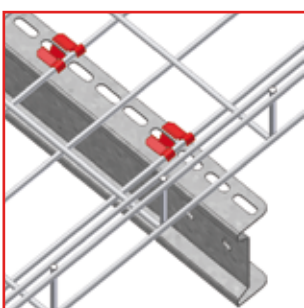

VFCL | Kopča za brzo pričvršćivanje mrežastih regala na konzole