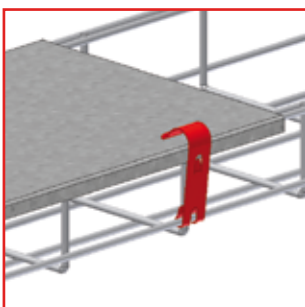

DCLVF 35

- Namenjeno za mrežaste regale tipa VFL 35 i VF 35.
- Nije namenjeno za mrežaste regale tipa VFL 30 * 0.65
- **Standardna izrada:** Nerđajući čelik