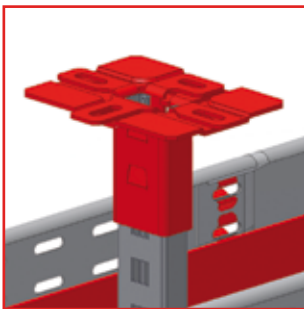

Prednost:
Čvrsto kačenje,
stabilno,
brzo

VFVLBCL | Podni nosači za mrežaste regale, brzi spoj

- Ovaj inovativni nosač namenjen je za podnu i / ili zidnu Montažu mrežastih regala.
- Isporučivo u širinama: 150 – 200 – 300 – 400 – 500 - 600
- **Standardna izrada:** Pocinkovani lim

Prednosti:
Jednostavno,
brzo,
stabilno

KCL - CLHS | Zidna konzola i adapter za brzo i bezvijačno spajanje

- Kombinacija KCL i HSLECL predstavlja kompletno i brzo sklapajuće rešenje.
- Spajanjem adaptera CLHS dobijamo simetrično i bezvijačno pričvršćenje konzla
- **Standardna izrada:** Pocinkovani lim.

Prednosti:
Jednostavno,
brzo,
stabilno

Oznaka	Visina mm	Širina mm
KCL 100	80	100
KCL 150	80	150
KCL 200	80	200
KCL 250	80	250
KCL 300	80	300
KCL 400	80	400
KCL 500	80	500
KCL 600	80	600

KPCL - MPCL | Plokopac ploče za brzo spajanje na C -profil

- Stubni nosač se sastoji od poklopca ploče i montažnog profila.
- Takav stubni nosač ima veliku prednost, kako konzile na C – profil, tako se poklopac na stub može predugraditi.
- Spajanjem tih komponenti brzo je izvodljivo.
- Zajedno sa konzolom KCL i brzo spojivi adapter CLHS ,
- Nudimo rešenje koje je 100% bezvijačno.
- **Standardna izrada:** Pocinkovani lim