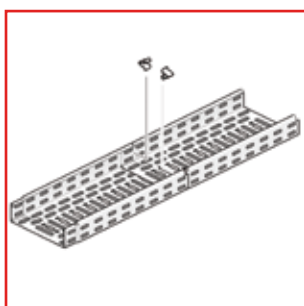

KBV | Brza spojnica za KBSI

- Za brzu montažu kablovskih regala tipa KBSI 35 | KBSI 60 sa integrisanim spajanjem.
- Ravne spojnice i vijci s maticom nisu više potrebni.
- Posebno povoljno!!
- **Standardna izrada:** vučeni čelik