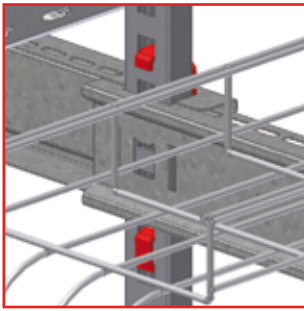

Prednost:
Čvrsto kačenje,
stabilno,
brzo

VFVLBCL | Podni nosači za mrežaste regale, brzi spoj

- Ovaj inovativni nosač namenjen je za podnu i / ili zidnu Montažu mrežastih regala.
- Isporučivo u širinama: 150 – 200 – 300 – 400 – 500 - 600
- **Standardna izrada:** Pocinkovani lim

Prednosti:
Jednostavno,
brzo,
stabilno

KCL - CLHS | Zidna konzola i adapter za brzo i bezvijačno spajanje

- Kombinacija KCL i HSLECL predstavlja kompletno i brzo sklapajuće rešenje.
- Spajanjem adaptera CLHS dobijamo simetrično i bezvijačno pričvršćenje konzla
- **Standardna izrada:** Pocinkovani lim.