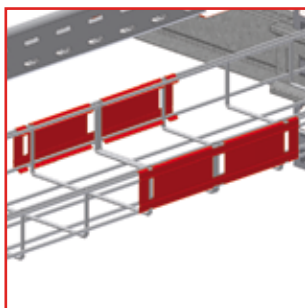

Klik spojnica za mrežaste regale

KPVF - KPVFL 35

KPVF

- Za brzu bezvijačnu montažu mrežastih regala tipa VF 60 i VFL 60.
- **Standardna iztada:** Pocinkovani lim