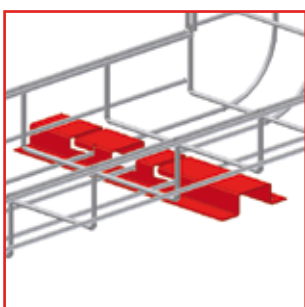

Prednost:
Čvrsto kačenje
i jednostavna
primena

Kopče za poklopac mrežastih regala

Za zaštitu položenih kablova Vergokan nudi poklopce za mrežaste regale. Univerzalni poklopac tipa "D" može se uz pomoć kopči čvrsto spojiti na mrežne regale.

DCLVF 35 | DCLVF

DCLVF 35

- Namenjeno za mrežaste regale tipa VFL 35 i VF 35.
- Nije namenjeno za mrežaste regale tipa VFL 30 * 0.65
- **Standardna izrada:** Nerđajući čelik

DCLVF

- Namenjeno za mrežaste regale tipa VFL 60, VF 60 i VF 85 i VF 110
- **Standardna izrada :** Nerđajući čelik

Prednost:
Čvrsto kačenje,
stabilno,
brzo

VFVLBCL | Podni nosači za mrežaste regale, brzi spoj

- Ovaj inovativni nosač namenjen je za podnu i / ili zidnu Montažu mrežastih regala.
- Isporučivo u širinama: 150 – 200 – 300 – 400 – 500 - 600
- **Standardna izrada:** Pocinkovani lim