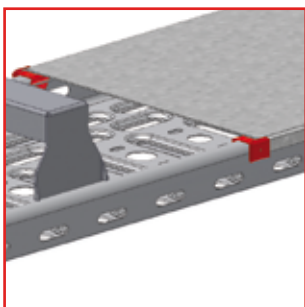

SLIS - CL | Pregrada na kopčanje za brzo spajanje

- Pregrada tipa SLIS idealno je rešenje za pregrađivanje kablovskih regala. Pričvršćuje se bezvijačno,
- Kopčom CL. Istovremeno se time štedi na vremenu ugradnje.
- Kopče se prvo postave kroz perforacije kablovskih regala, a zatim se postavlja pregrada.
- Pregrada SLIS: dužina 3000 mm, visina 60 mm
- Pregrada SLIS namenjena je za kablovske regale širine 200 mm
- **Standardna izrada:** pocinkovani lim

Prednosti:
brzo,
jednostavno

SLOS - VFSLOSCL | Poklopac za razdvajanje

- Pogodan za VF i VFL mrežaste kablovske regale, SLOS i VFSLOSCL šteti vreme pri montiranju. Kopča se prikači ispod krsta žice i gornje ivice jednog od prereza. Konstrukcija se može blokirati kako ne bi došlo do klizanja preko uzdužne žice
- **Standardna izrada:** vučeni čeli, pocinkovani lim

Kopče za poklopac kablovskih regala i kablovskih merdevina

DCL | DCO

DCL

- Za brzu montažu poklopca na kablovski regal ili kablovske merdevine
- 2 komada po metru
- Nije namenjeno za kablovski regal tipa KG (neperforirani)
- **Standardna izrada:** Nerđajući čelik

Prednost:
Brzo,
stabilno

DCO

- Kopča čijom primenom dobijamo čvrsti zahvat poklopca. Montira se prvo na poklopac
- Koji se zatim samo stavi na kanal.
- 2 komada po metru.
- **Standardna izrada:** vučeni čelik