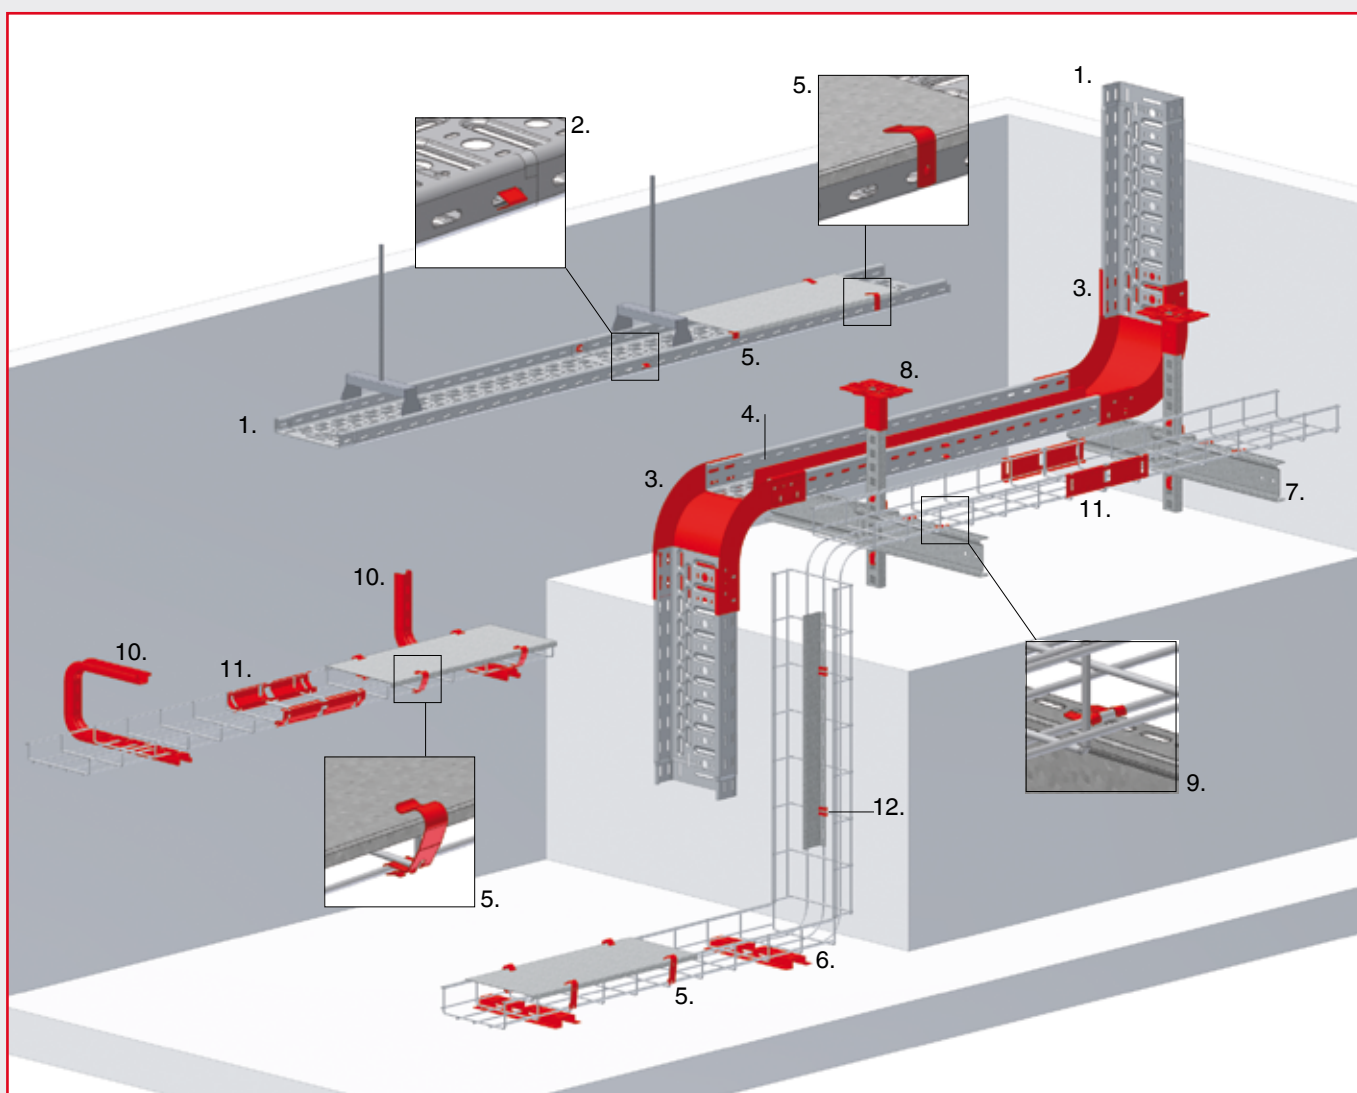

sistemske kablovske regale

PREGLJED "QUICK & CLICK PROGRAMA

- | | |
|---------------------------------|--|
| 1. KBSI 35 - KBSI 60 | kablovski regali sa integrisanim spajanjem |
| 2. KBV | brza bezvijačna spojnica za kablovski regal tip KBSI |
| 3. VBCL - SBCL | silazni luk 90° i ulazni luk 90°, brzo spojivi |
| 4. SLIS - CL | pregrada na kopče, brzo spojiva |
| 5. DCL - DCO - DCLVF 35 - DCLVF | kopče za poklopce |
| 6. VFVLBCL | podni nosač za mrežne regale, brzo spojiv |
| 7. KCL - CLHS | zidna konzola i brzo spojivi adapter za stubni nosač |
| 8. KPCL - MPCL | poklopac za C – profil, bržim spojem do zidnog nosača |
| 9. VFCL | kopča za brzo pričvršćivanje mrežastih regala na konzole |
| 10. COMEGACL - LOMEGACL | C - nosač i L – nosač za brže spajanje mrežastih regala |
| 11. KPVF - KPVFL 35 | poklopac za brzo spajanje C – profila |
| 12. SLOS - VFSLOSCL | poklopac za razdvajanje |

Brzo

Jednostavno

Klik-spoj

čvrst spoj

pouzđano

KBSI | Kablovski regali sa integrisanim spajanjem

KBSI | Visine 35 mm i 60 mm

- Veliki uspeh jednostavnog za rukovanje kablovskog regala Tipa KBSI dokazuje velike prednosti brže montaže.
- Taj tip kablovskog regala omogućava kraće vreme Trajanja montaže, bez upotrebe vijačnih spojnica, za do 30%
- Krajevi kablovskog regala za integrisano spajanje
- Optimalna primena za niže visine
- Bolje mogućnosti pričvršćenja uzdužnim i poprečnim perforacijama
- Veća stabilnost kroz utisnutu perforaciju
- Optimalni odvod kondenzacije
- Pričvršćenje sa KBV spojnicom
- Izjednačavanje potencijala osigurano KBV spojnicom
- KBSI 60 može se izraditi u dužini od 6000 mm
- **Standardna izrada:** pocinkovan lim