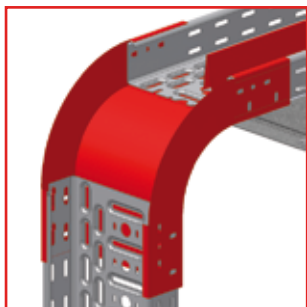

Brzo

Jednostavno

Klik-spoj

čvrst spoj

pouzđano

KBSI | Kablovski regali sa integrisanim spajanjem

KBSI | Visine 35 mm i 60 mm

- Veliki uspeh jednostavnog za rukovanje kablovskog regala Tipa KBSI dokazuje velike prednosti brže montaže.
- Taj tip kablovskog regala omogućava kraće vreme Trajanja montaže, bez upotrebe vijačnih spojnica, za do 30%
- Krajevi kablovskog regala za integrisano spajanje
- Optimalna primena za niže visine
- Bolje mogućnosti pričvršćenja uzdužnim i poprečnim perforacijama
- Veća stabilnost kroz utisnutu perforaciju
- Optimalni odvod kondenzacije
- Pričvršćenje sa KBV spojnicom
- Izjednačavanje potencijala osigurano KBV spojnicom
- KBSI 60 može se izraditi u dužini od 6000 mm
- **Standardna izrada:** pocinkovan lim

Prednosti:
brzo,
izjednačavanje
potencijala

KBV | Brza spojnica za KBSI

- Za brzu montažu kablovskih regala tipa KBSI 35 | KBSI 60 sa integrisanim spajanjem.
- Ravne spojnice i vijci s maticom nisu više potrebni.
- Posebno povoljno!!
- **Standardna izrada:** vučeni čelik

Lukovi 90°, brzo spajanje

VBCL | Silazni luk 90°, brzo spajanje SBCL | Silazni luk 90°, brzo spajanje

- Silazni i uzlazni lukovi visine 60 mm od sada i u brzo-spojivoj varijanti.
- Kablovski regal ulazi u element silaznog i uzlaznog luka, čime postižemo maksimalno čvrst spoj.
- Element se spaja brzo i bez velikog napora.
- Mogućnost dodatnog pričvršćenje vijkom i maticom.
- U potpunosti brzo-spojivo na kablovske regale tipa KBS 60 i
- KBSI 60, bez potrebe za dodatnim alatom.
- Za lukove postoji i poklopac.
- I sporučivo samo u visini od 60 mm.
- **Standardna izrada:** pocinkovani lim